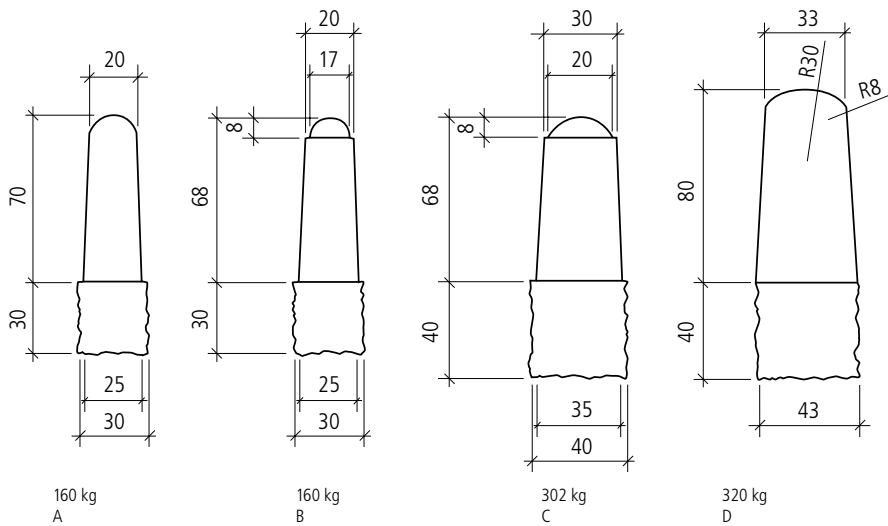

290.00/Stk

Die vier Normtypen für Wehr- und Pollersteine.