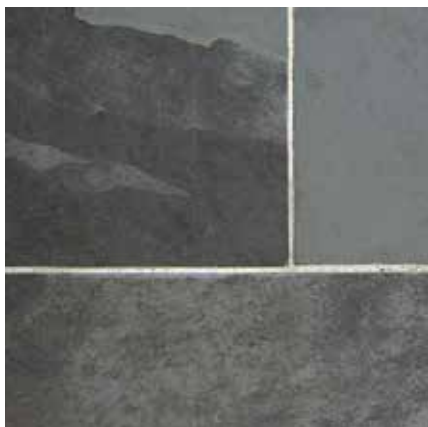

12235 **71.00/m²**

Mustang Schiefer bruchroh
1.5 x 30 x 60 cm
Kanten gesägt