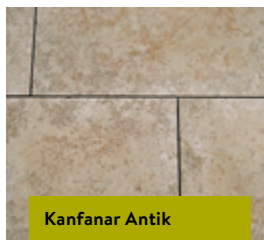

Kanfanar Antik

145.00/m²
Art. 16251
3 × 40 × 60 cm
Kanten gesägt
Herkunft Kroatien