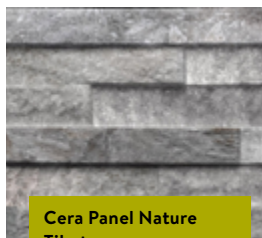

**Cera Panel Nature
Tibet**

37.00/m²
Art. 40827
H 16 cm, T 1.5 cm,
L 40 cm
Herkunft Italien