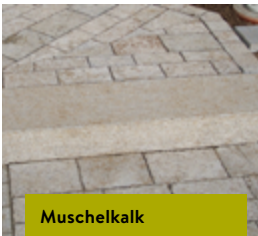

Porphyry

316.00/m³
Art. 24808
15 × 35 × freie Längen
bruchroh/bossiert
Herkunft Italien

Porphyry

305.00/m³
Art. 16772
15 × 35 × freie Längen
geflammt/geflammt
Herkunft Italien

Pietra Pisentina

240.00/m³
Art. 41203
15 × 35 bis max. Länge
160 cm
geflammt/geflammt
Herkunft Italien