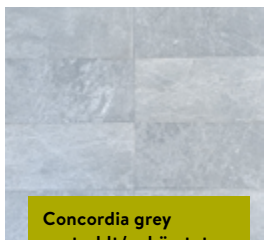

**Concordia grey
gestrahlt/gebürstet**

85.00/m²
Art. 41178
3 × 40,6 × 61 cm
Kanten gesägt
Herkunft Türkei