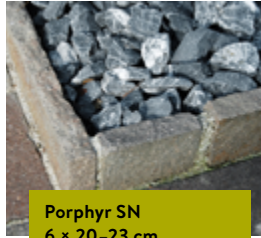

Die Stellplatten sind
standardmässig in
verschiedenen Abmessungen
erhältlich:

6×25 cm
8×25 cm
10×25 cm
12×25 cm
16×25 cm

Fragen Sie uns gerne an.

Serizzo SN 6 × 25 cm

25.50/m¹
Art. 27849
gestrahlt/gestrahlt
Herkunft Italien