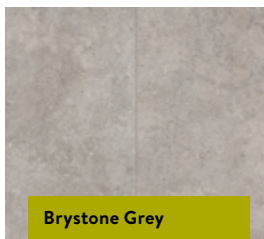

56.00/m²
Art. 15719
60 × 60 × 2 cm
Herkunft Italien

Point Sand

56.00/m²
Art. 10878
60 × 60 × 2 cm
nur solange Vorrat
Herkunft Italien

Newport Grigio

42.00/m²
Art. 14013
60 × 60 × 2 cm
Herkunft Italien

Brystone Grey