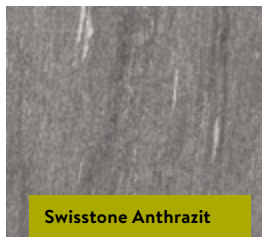

Swisstone Anthrazit

44.00/m²
Art. 26636
60 × 60 × 2 cm
auch in 45 × 90 × 2 cm
erhältlich
Herkunft Italien