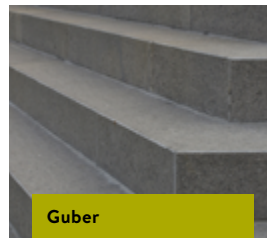

Guber

283.00/m³
Art. 27143
15 × 35 × freie Längen
geflammt/geflammt
Herkunft Schweiz