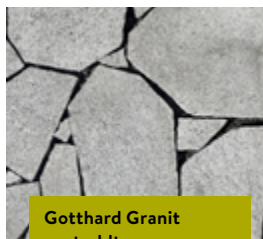

**Soglio Quarzit
bruchroh**

115.00/m²
Art. 26790
3–6 cm
Herkunft Schweiz

**San Bernardino
bruchroh**

1040.00/t
Art. 18179
4–6 cm
1 to = ca. 8.00 m²
Herkunft Schweiz

Sandstein bruchroh

197.00/m²
Art. 21721
5–11 cm
Herkunft Schweiz