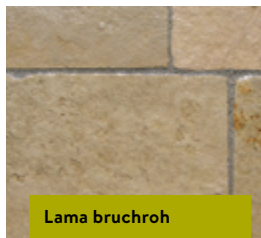

**Albino Light Quarzit
bruchroh**

165.00/m²

Art. 40743

2.5 × 37 × freie Längen

Kanten gesägt, kalibriert

Herkunft Brasilien

Lama bruchroh

65.00/m²