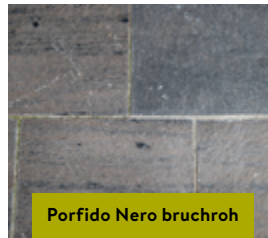

Porfido Nero bruchroh

130.00/m²
Art. 16324
2-4 x 30 x freie Längen
Kanten gesägt
Herkunft Italien