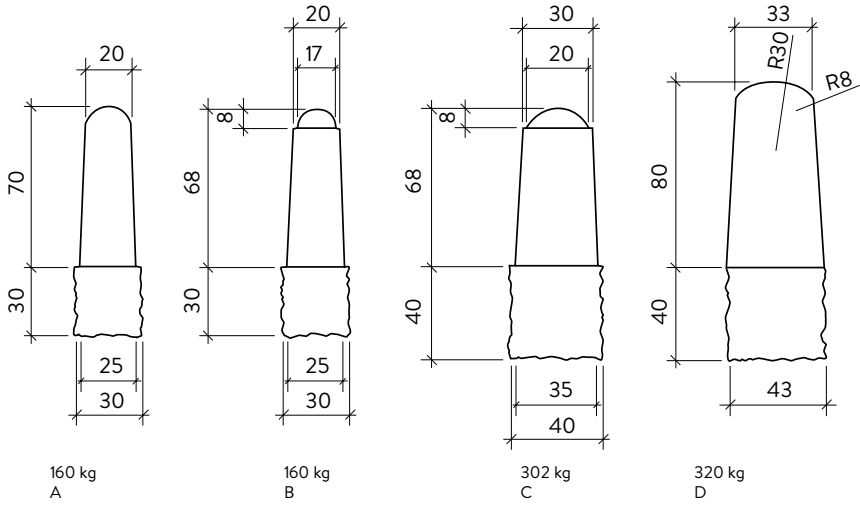

DIE VIER NORMTYPEN FÜR WEHR- UND POLLERSTEINE