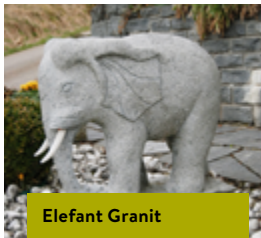

2800.00/t
Art. 18821

Monolith Norwegisch pink

845.00/t
Art. 11329
mit gesägter Standfuge

Monolith Alaska grau

2200.00/t
Art. 10833
mit gesägter Standfuge

DEKOR FIGUREN UND TIERE

Ausdrucksstarke Akzente. Figuren und Tierdarstellungen aus Naturstein für individuelle und charaktervolle Gartengestaltung.