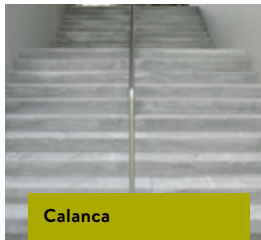

TREPPEN UND FENSTERBÄNKE BLOCKSTUFEN

Stufen mit Stil. Blockstufen für einen sicheren und eleganten Aufstieg im Garten.

Calanca

433.00/m³
Art. 24805
15 × 35 × freie Längen
bruchroh/roh gerichtet
Herkunft Schweiz