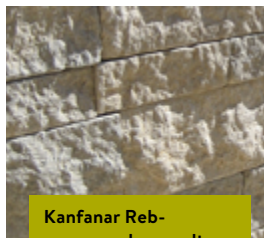

Kanfanar Rebmauerwerk gespalten

410.00/m²
Art. 32805
H 8/16/24 cm, T 20 cm,
freie Längen, 2-häuptig,
Lager-/Stossfugen gesägt,
Herkunft Kroatien