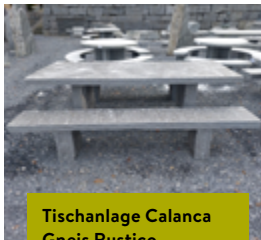

MOBILIAR TISCHE UND BÄNKE

Natürliche Sitzgelegenheiten. Langlebige
Gartenmöbel aus Naturstein für eine harmonische
Verbindung von Komfort und Stil.

**Tischanlage Calanca
Gneis Rustico**

5000.00/Stk.
Art. 31342
240 × 80–100 × 5–6 cm
Oberflächen naturgespalten,
ohne Bohrlöcher
Herkunft Schweiz