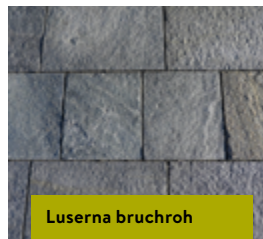

Luserna bruchroh

79.00/m²
Art. 22943
Farbe gemischt
2-5 × 40 × freie Längen
Kanten gesägt
Herkunft Italien