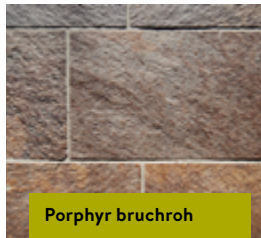

Porphyrr bruchroh

117.00/m²
Art. 32669
2-4 x 40 x freie Längen
Kanten gesägt
Herkunft Italien