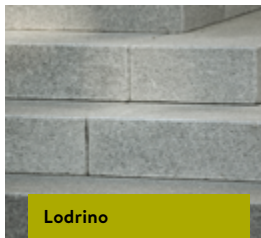

Lodrino

183.00/m³
Art. 14590
15 × 35 × freie Längen
gestrahlt/gestrahlt
Herkunft Schweiz