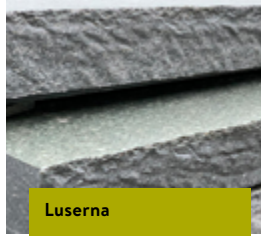

Luserna

298.00/m³
Art. 40262
Farbe gemischt
15 × 35 × freie Längen
bruchroh/roh geflammt
Herkunft Italien