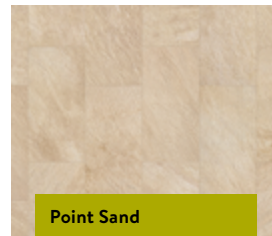

56.00/m²
Art. 15719
60 × 60 × 2 cm
Herkunft Italien

Point Sand

56.00/m²
Art. 10878
60 × 60 × 2 cm
nur solange Vorrat
Herkunft Italien

Newport Grigio

42.00/m²
Art. 14013
60 × 60 × 2 cm
Herkunft Italien

Brystone Grey