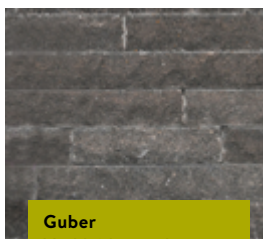

**Guber
Verkleidungsplatten**

268.00/m²
Art. 40058
3–4 × 10 × 10–60 cm
bruchroh, Kanten und
Rückseiten gesägt
Herkunft Schweiz