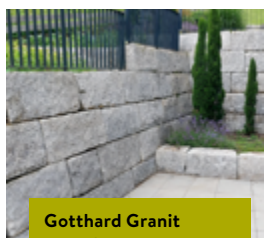

**Gotthard Granit
gespalten**

350.00/t
Art. 41200
40 × 40 × freie Längen
Toleranz +/- 3–4 cm
Herkunft Schweiz