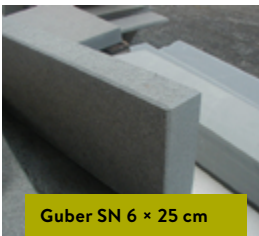

Guber SN 6 × 25 cm

76.00/m¹
Art. 37883
geflammt/geflammt
Herkunft Schweiz

Die Stellplatten sind
standardmässig in
verschiedenen Abmessungen
erhältlich:

6×25 cm
8×25 cm
10×25 cm
12×25 cm
16×25 cm

Fragen Sie uns gerne an.