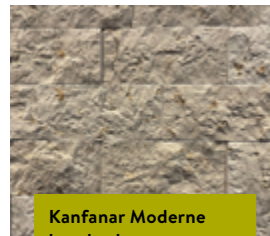

**Kanfanar Moderne
bruchroh**

130.00/m²
Art. 40246
H 9 cm, T 2–4 cm,
L 20–40 cm, Kanten und
Rückseite gesägt
Herkunft Kroatien