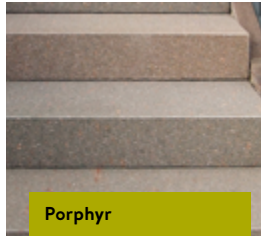

Porphyry

305.00/m³
Art. 16772
15 × 35 × freie Längen
geflammt/geflammt
Herkunft Italien