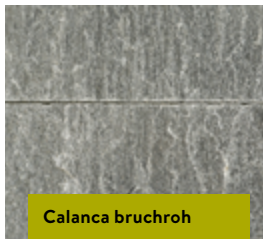

BODENPLATTEN BRUCHROH / RECHTECKIG

Unverfälschte Natur. Bruchrohe und rechteckige Steine für eine individuelle und authentische Gartengestaltung.

Calanca bruchroh

168.00/m²
Art. 10311
4-5 × 40 × freie Längen
Kanten gesägt
Herkunft Schweiz