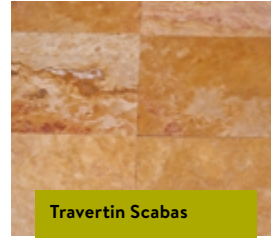

Travertin Scabas

95.00/m²
Art. 40639
3 × 40 × 60 cm
geschliffen/getrommelt
Kanten gesägt
Herkunft Türkei