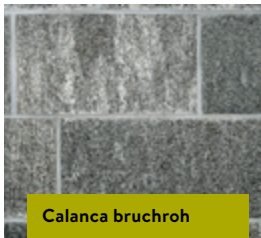

1520.00/Stk.
Art. 11211
H 15–60 cm,
130 cm × 150 cm
Herkunft China

Kräuterschnecke Granit dunkel

2500.00/Stk.
Art. 15752
H 15–60 cm,
130 cm × 150 cm
Herkunft China

MAUERSTEINE VERBLENDER NATURSTEIN

Natürliche Verkleidungen.
Natursteinverblender für eine authentische
und ansprechende Wandgestaltung.