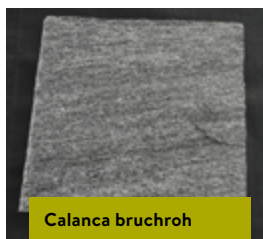

BODENPLATTEN TRITTSTEINE

Schritt für Schritt. Trittsteine aus Naturstein für einen charmanten und funktionalen Gartenpfad.

Calanca bruchroh

927.00/t
Art. 32493
4-5 × 40-55 × 70-110 cm
Kanten bruchroh
Herkunft Schweiz