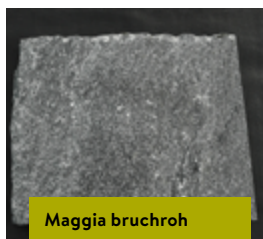

Maggia bruchroh

250.00/m²
Art. 20749
4-6 × 40 × 50 cm
Kanten bruchroh oder zum
Teil gesägt
Herkunft Schweiz